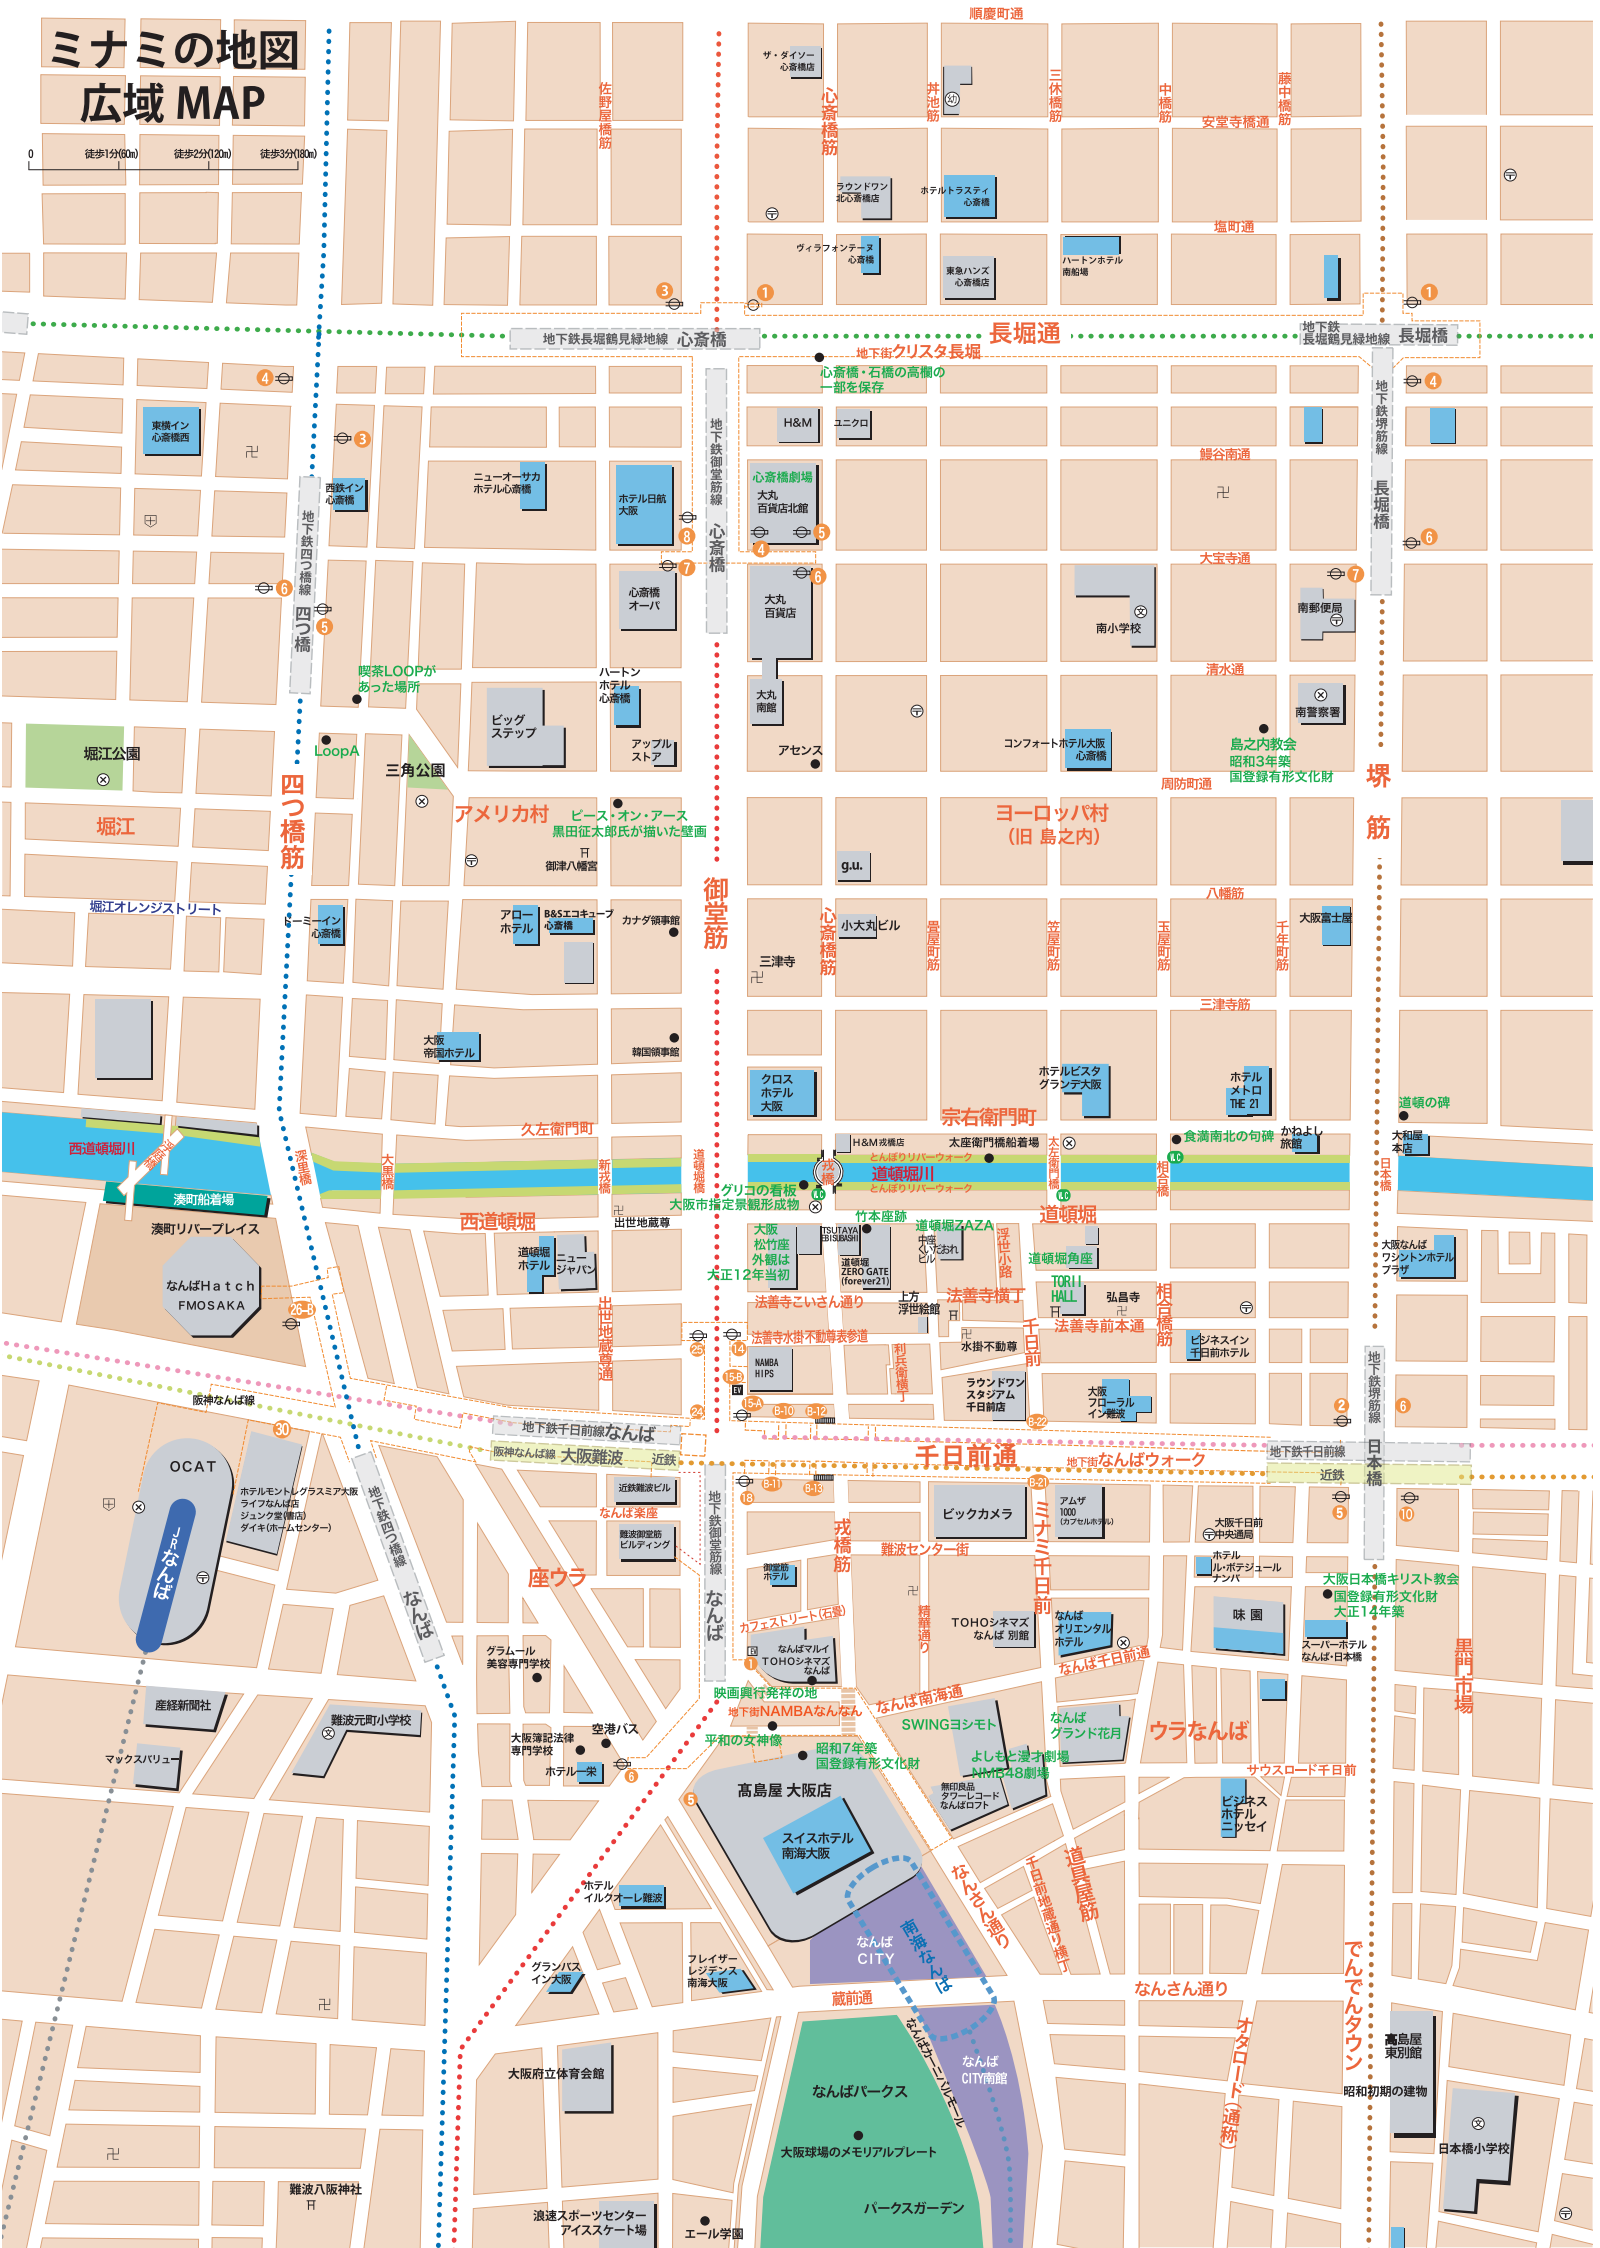

# ミナミの地図 広域MAP

0 徒歩1分(60m) 徒歩2分(120m) 徒歩3分(180m)