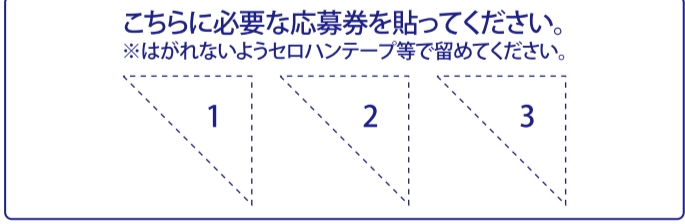

応募用紙

応募券3枚(3,000円)ひと口で応募
※ご応募はおひとりさまあたり30口を上限とさせていただきます。

※応募用紙1枚につき1口といたします。

ダブルチャンス ご希望のプレゼント1つに○をつけてください。

①【なんばマルイ】商品券1万円分 5名様	
②【ファッション】商品券1万円分 10名様	
③【コスメドラッグ】商品券1万円分 10名様	
④【靴・かばん】商品券1万円分 10名様	
⑤【551蓬萊】豚まん全300個 50名様	
⑥【北極】ペンギンリング全150個 25名様	
⑦【をぐら屋大阪戎橋筋】スペシャルミニお重箱 100名様	
⑧【大寅】百年伝統かまぼこ 100名様	
⑨【蓬萊本館】豚まん・焼売手作り体験とランチのセット 3名様	
⑩【高島屋】茅乃舎だし・つゆセット 8名様	
⑪【丹青堂】和柄便箋セット 3名様	
⑫【いちびり庵】なにわ名物セット 10名様	
⑬【BOOKOFF PLUS】文庫本全100冊 10名様	
⑭【パワードラッグワズ なんば】フェイシャルエステ 3名様	
⑮【カリカチュア・ジャパン】似顔絵プレゼント 5名様	
⑯【TOHOシネマス なんば】半年ご招待 5名様	
⑰【戎橋筋商店街】スイーツチケット3千円分 10名様	
⑱【ドクターエア】マッサージシート+マッサージピロー 1名様	
⑲【ドトールコーヒー】ドリップカフェ6箱セット 10名様	
⑳【りくろーおじさんの店】チーズケーキ 10名様	
㉑【コートダジュール】プレミアムパーティーセット(5名分) 2名様	

※プレゼント選択に○が無い場合や不明瞭な場合は、Wチャンスは無効とさせていただきます。