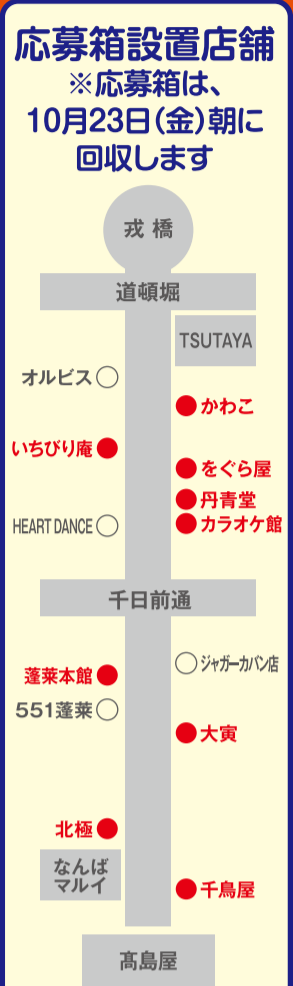

大阪ミナミ400年祭スペシャル!!  
なんば 戎橋筋商店街

応募用紙

- 応募締切：2015年10月22日(木) ※当日消印有効
- 応募方法：期間中、戎橋筋商店街対象店舗にて1,000円お買い上げにつき1枚配布する応募券を3枚集めてこちらの応募用紙に貼り、必要事項をご記入の上、郵送または戎橋筋商店街に設置してある応募箱に投函してください。(郵便・私製ハガキ可)
- 応募箱設置店舗  
 ・かわこ ・いちびり庵 ・をぐら屋 ・丹青堂 ・カラオケ館  
 ・蓬萊本館 ・大寅 ・北極 ・千鳥屋

# 3000円分のお買物で 10万円が当たる!!

戎福よせキャンペーン  
応募券配布：2015年10月1日(木)～10月20日(火)

POST CARD

お手数ですが52円切手をお貼りください

※2015年10月22日(木) 当日消印有効

戎橋筋商店街振興組合 内  
戎福よせキャンペーン事務局

※ご応募いただいた情報は、個人情報保護法にもつき当商店街が定めた規則にもつき適正に取り扱います。

〒□□□□□□□□ 都道府県 市区郡

フリガナ 姓 名 職業 1.会社員 2.学生 3.主婦 4.自営業 5.公務員 6.その他

電話番号 ( ) 性別 1.男 2.女

アンケートへのご協力をお願いします。

1:戎橋筋商店街にはどのくらいの頻度でお越しになりますか。  
 ・毎日 ・週に2～3回 ・週に1回 ・月に1回 ・その他( )

2:どなたと来られましたか。  
 ・一人 ・夫婦 ・家族 ・友人/恋人 ・その他( )

3:このキャンペーンがなければ、今回のお買い物はどうされましたか。  
 ・キャンペーンが無くても購入していた。 ・他の商業施設で購入した。  
 ・キャンペーンに応募するために追加で購入した。 ・購入しなかった。

このキャンペーンに関するお問い合わせ  
 戎橋筋商店街振興組合：06-6641-3362  
 (午前10時～午後6時 土・日・祝を除く)  
<http://www.ebisubashi.or.jp/>