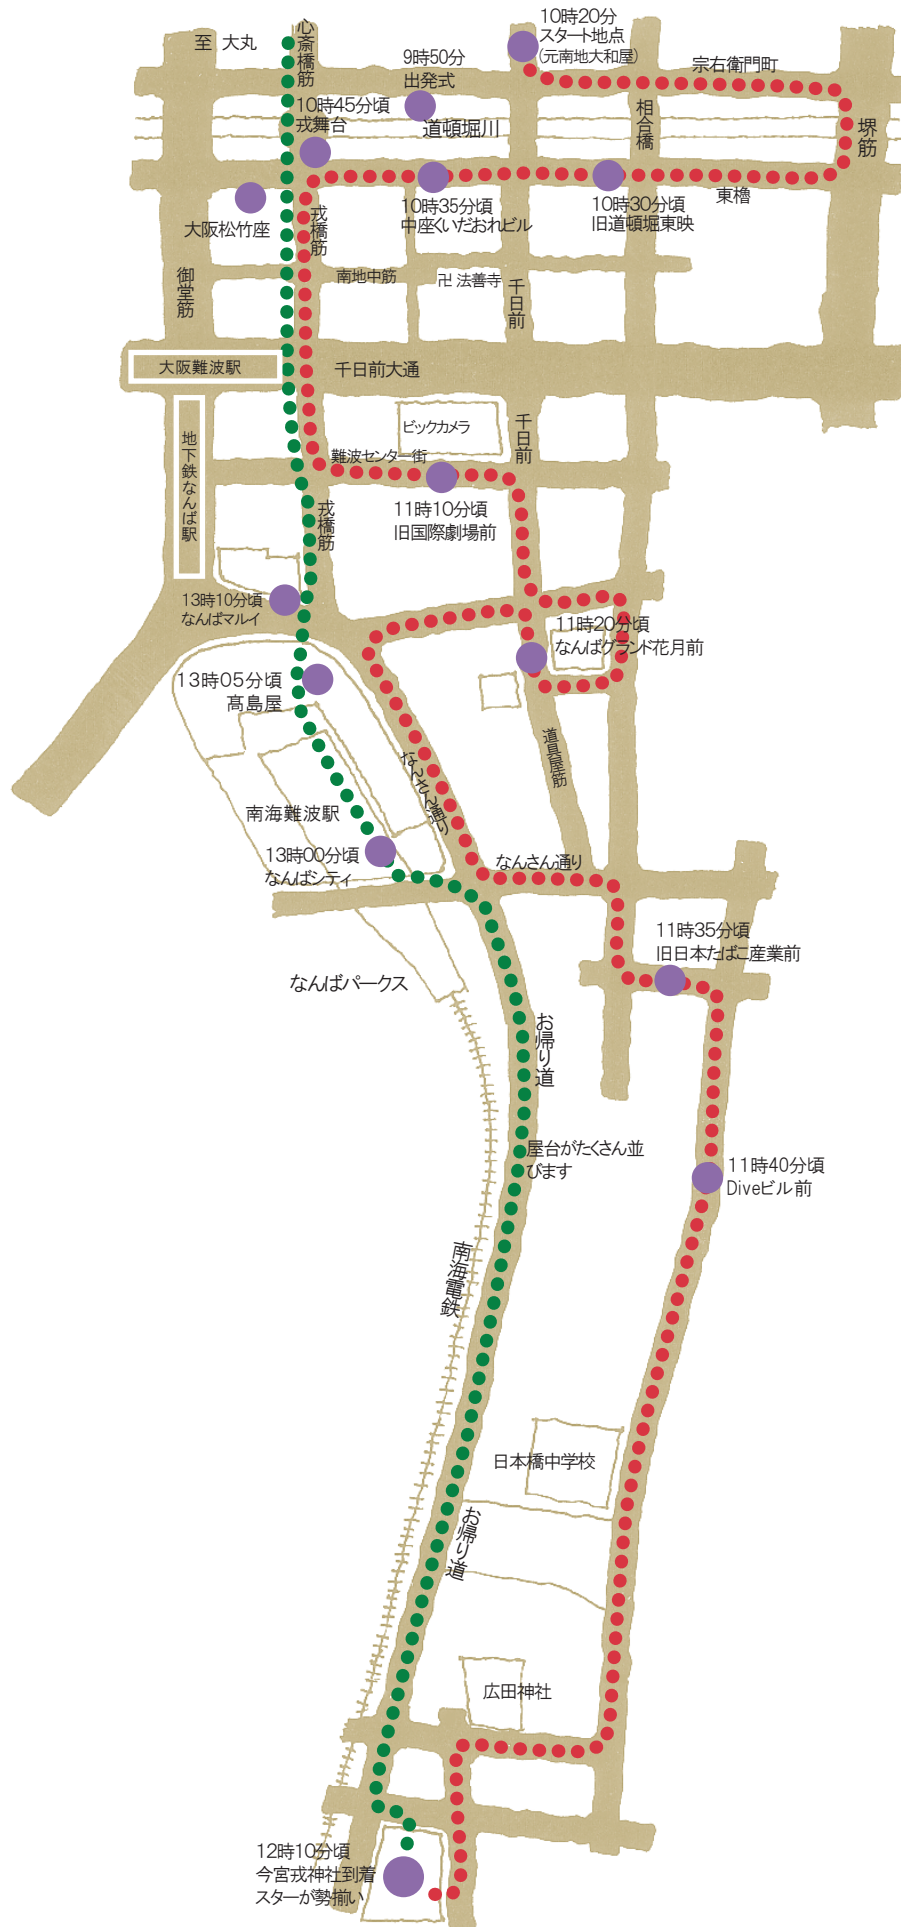

2017宝恵かご行列ルートマップ

1月10日（大）

宝恵かご行列の種類一覧