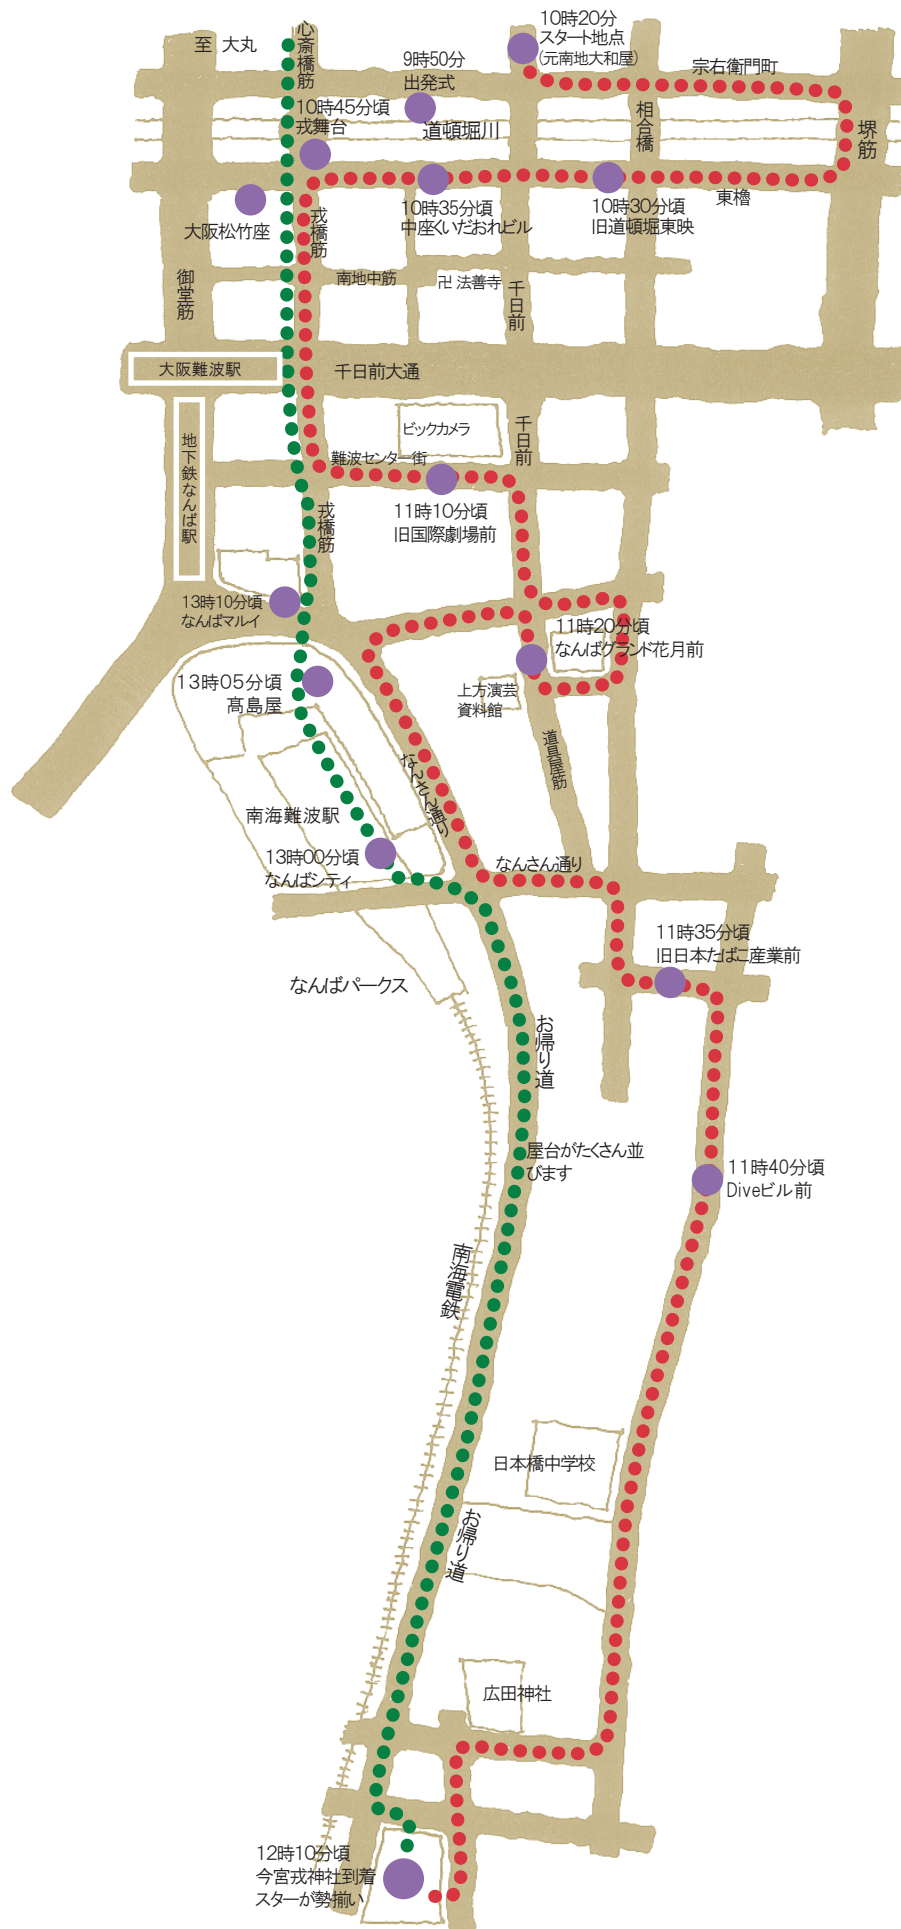

# 2016宝恵かご行列ルートマップ

1月9日 (土)

宝恵かご行列の種類一覧