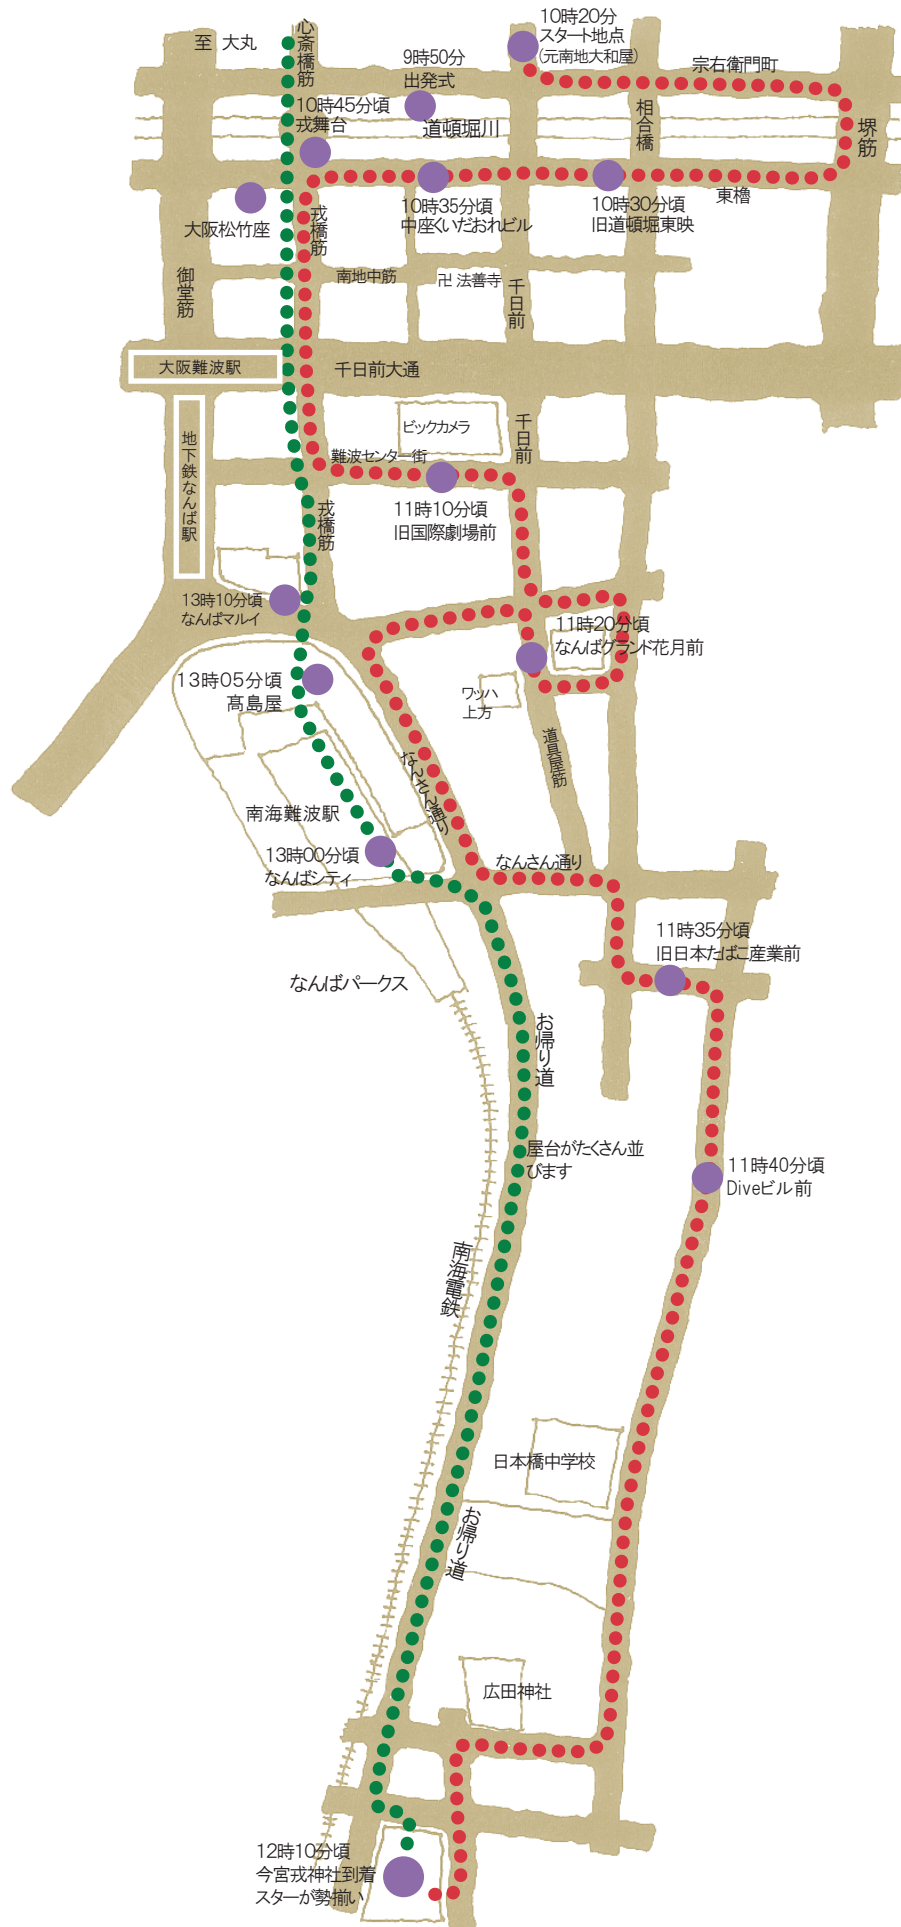

# 2015宝恵かご行列ルートマップ

1月10日（土）

宝恵かご行列の種類一覧