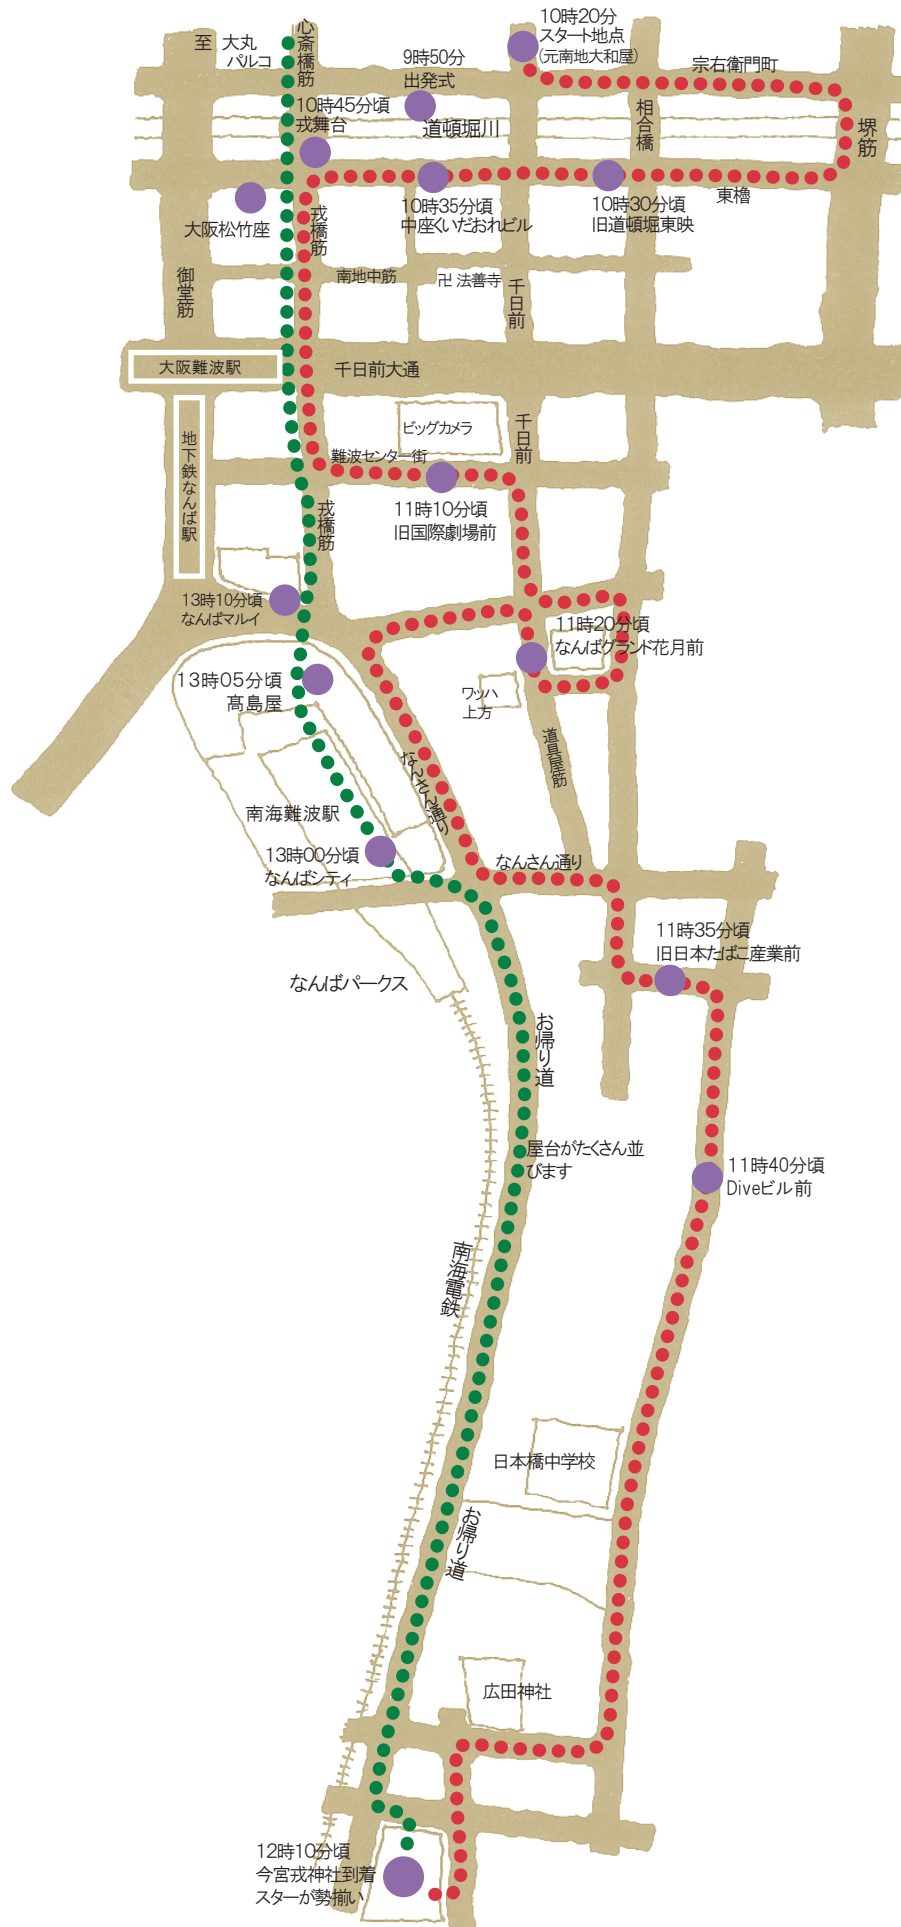

# 2013宝恵かご行列ルートマップ

1月10日（木）

宝恵かご行列の種類一覧