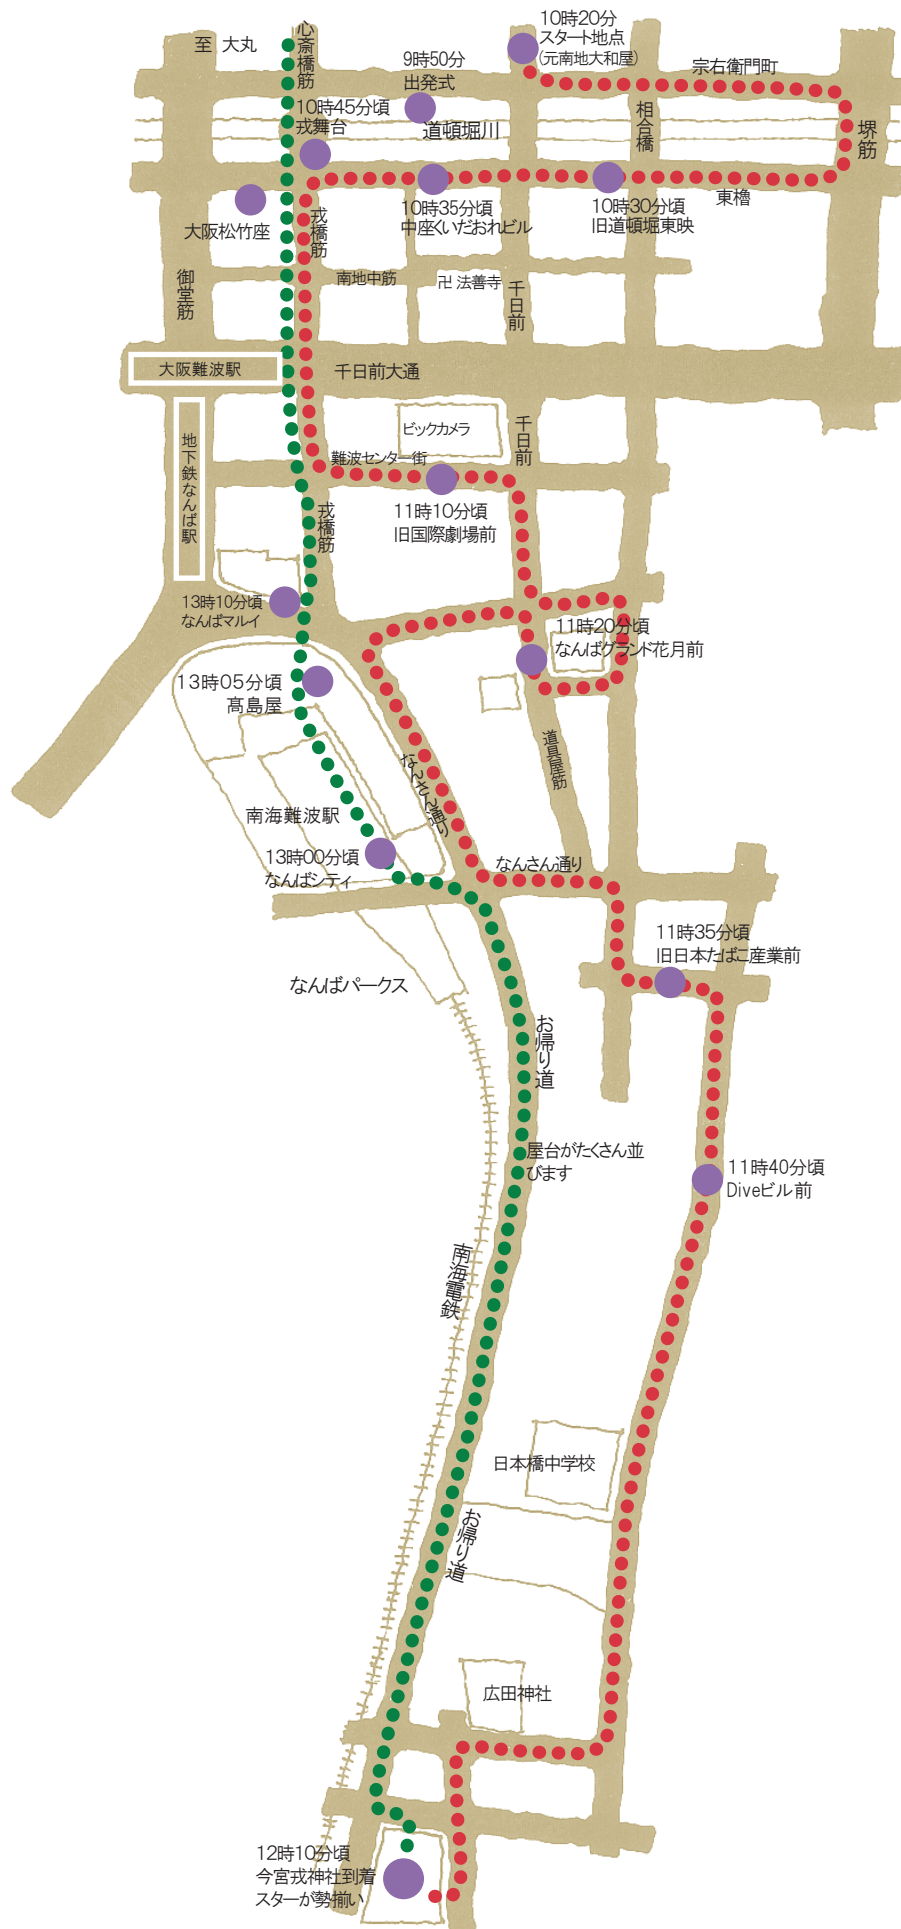

2020宝恵かご行列ルートマップ

1月10日（金）

宝恵かご行列の種類一覧