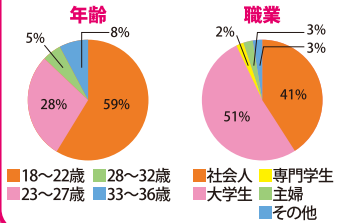

自己PRや所定の課題ダンス、質疑による選考です。

- *商店街公式ホームページにアップしている曲と振付にそってダンスいただけます。
- *選考会の会場はなんば周辺を予定しています。交通費は応募者の負担とさせていただきます。

ご質問は戎橋筋商店街事務所まで気軽にお尋ねください。

電話の場合 06-6641-3362 メールの場合 info@ebisubashi.or.jp

戎橋筋商店街ホームページ <http://www.ebisubashi.or.jp/> えびす橋筋 検索

こんな方が応募されています!

第43回 ミズえびすばし選考会

戎橋筋商店街

ダンスも踊れる♪

歩いて、食べて、踊って
みんなを笑顔にする

ハッピー・ガール 大募集!

フリーインタビュー撮影

海苔キャンペーン