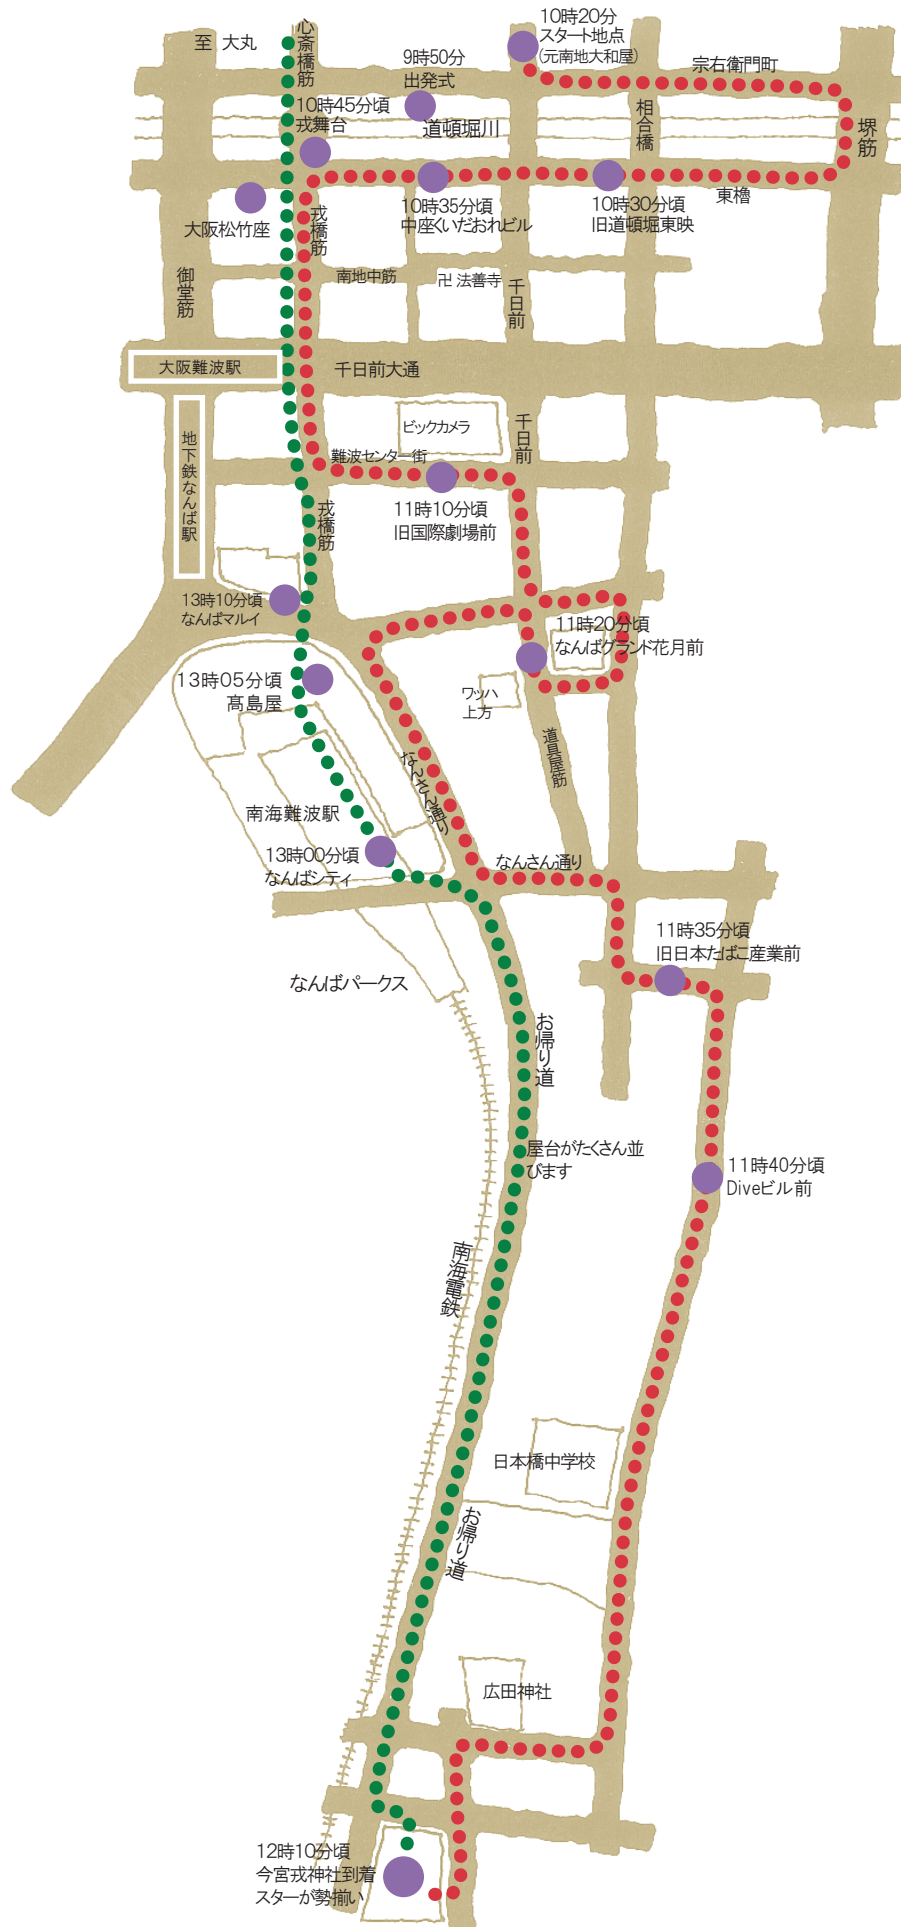

# 2014宝恵かご行列ルートマップ

1月10日（金）

宝恵かご行列の種類一覧